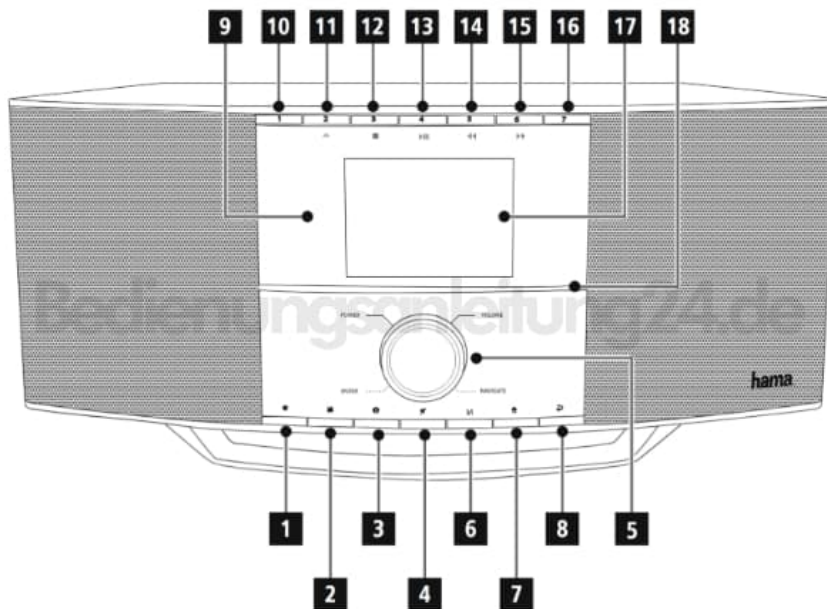

## Disc Einlegen - Auswerfen

Das Radio verfügt über ein Slot-in-CD Laufwerk, mit dem übliche Audio-CDs, CD-Rs, CD-RWs, MP3-CDs abgespielt werden können.

1. Schiebe die Disc vorsichtig in den Laufwerkschlitz (Nr. 18), bis du auf spürbaren Widerstand stößt.

2. Drücke die Disc sachte einige Millimeter weiter, bis das Laufwerk sie automatisch einzieht.
3. Drücke die im Bild gezeigte Taste, um die Disk auszuwerfen.

4. Ziehe die Disc erst dann vollständig aus dem Laufwerkschlitz, wenn sie zum Stillstand gekommen ist.