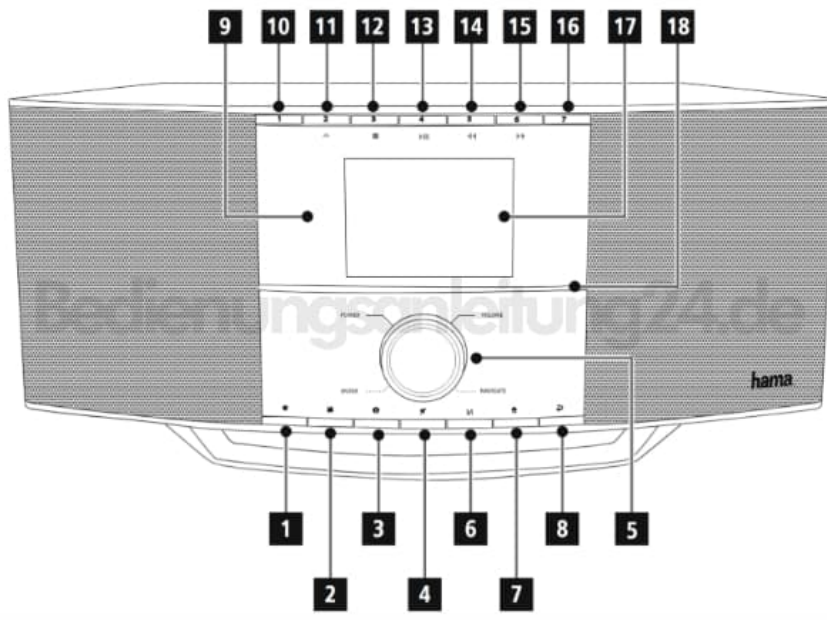

## Disc Einlegen - Auswerfen

Das Radio verfügt über ein Slot-in-CD Laufwerk, mit dem übliche Audio-CDs, CD-Rs, CD-RWs, MP3-CDs abgespielt werden können.

1. Schiebe die Disc vorsichtig in den Laufwerkschlitz (Nr. 18), bis du auf spürbaren Widerstand stößt.

2. Drücke die Disc sachte einige Millimeter weiter, bis das Laufwerk sie automatisch einzieht.
3. Drücke die im Bild gezeigte Taste, um die Disk auszuwerfen.

4. Ziehe die Disc erst dann vollständig aus dem Laufwerkschlitz, wenn sie zum Stillstand gekommen ist.