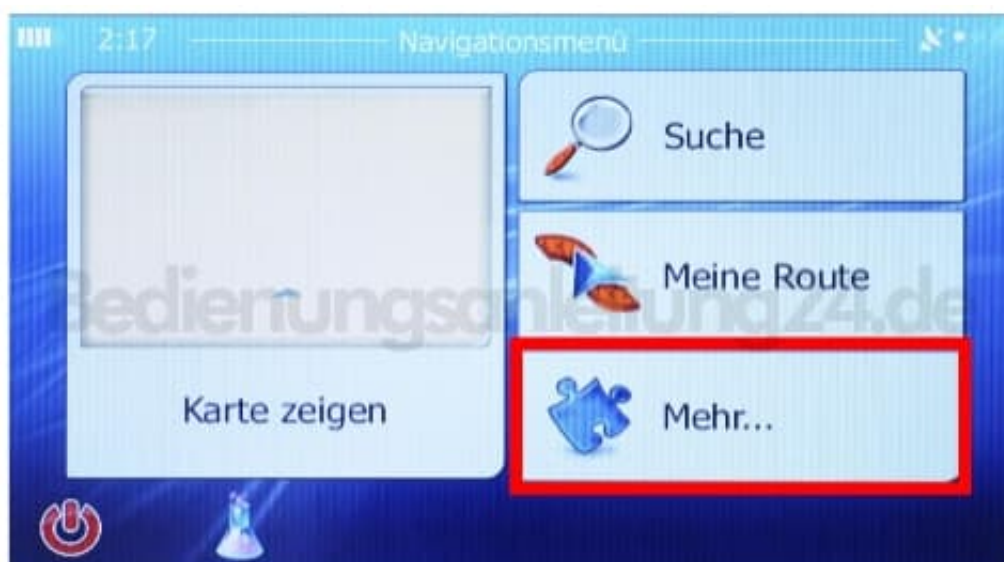

## XGODY 886 Navi

### Einheiten und Formate ändern

1. Öffne die **Einstellungen**.

2. Tippe auf **Mehr**.

3. Tippe auf **Regional**.

4. Wähle **Einheiten und Formate**.