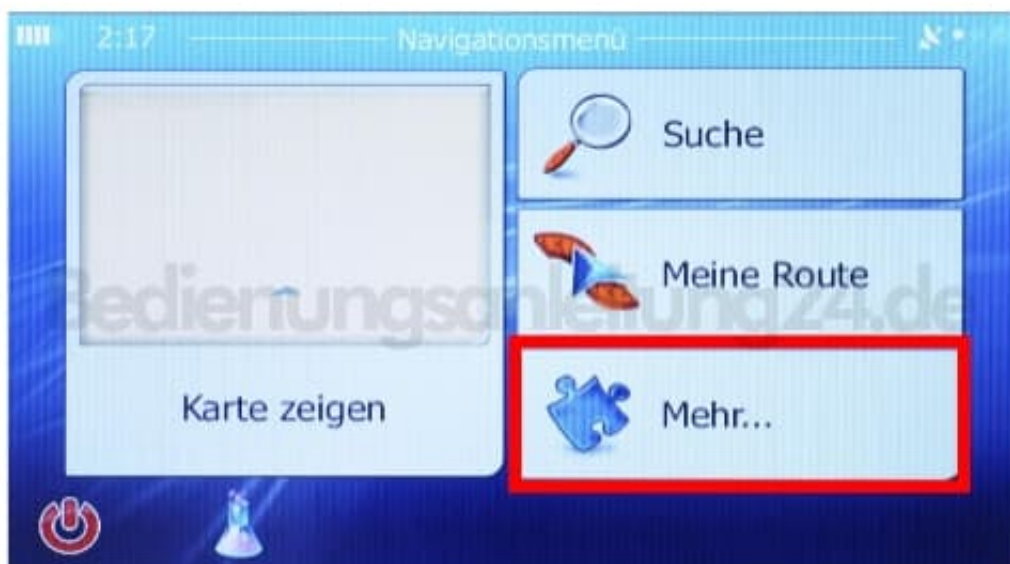

XGODY 886 Navi

Einheiten und Formate ändern

1. Öffne die **Einstellungen**.

2. Tippe auf **Mehr**.

3. Tippe auf **Regional**.

4. Wähle **Einheiten und Formate**.