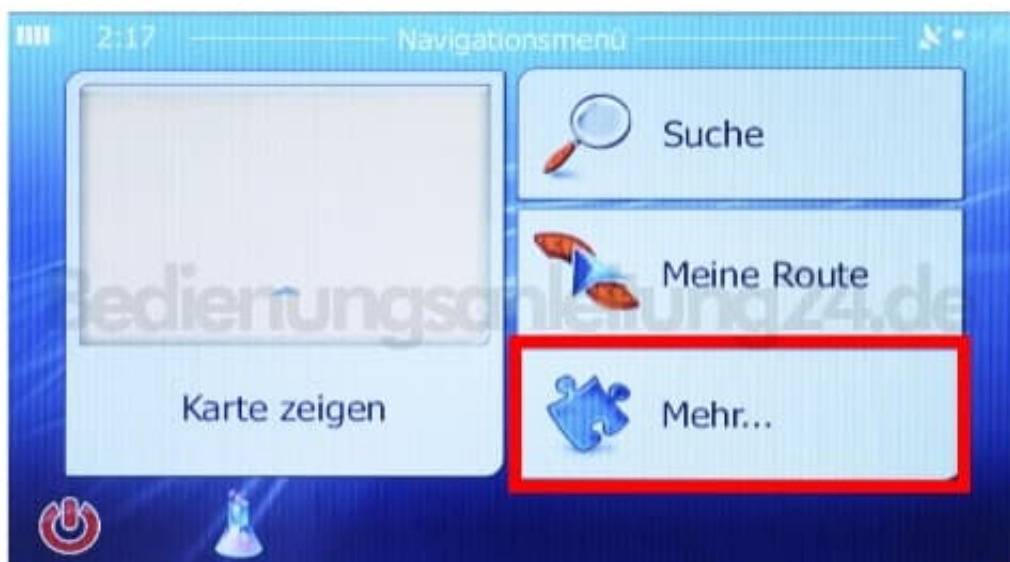

XGODY 886 Navi

Einheiten und Formate ändern

1. Öffne die **Einstellungen**.

2. Tippe auf **Mehr**.

3. Tippe auf **Regional**.

4. Wähle **Einheiten und Formate**.