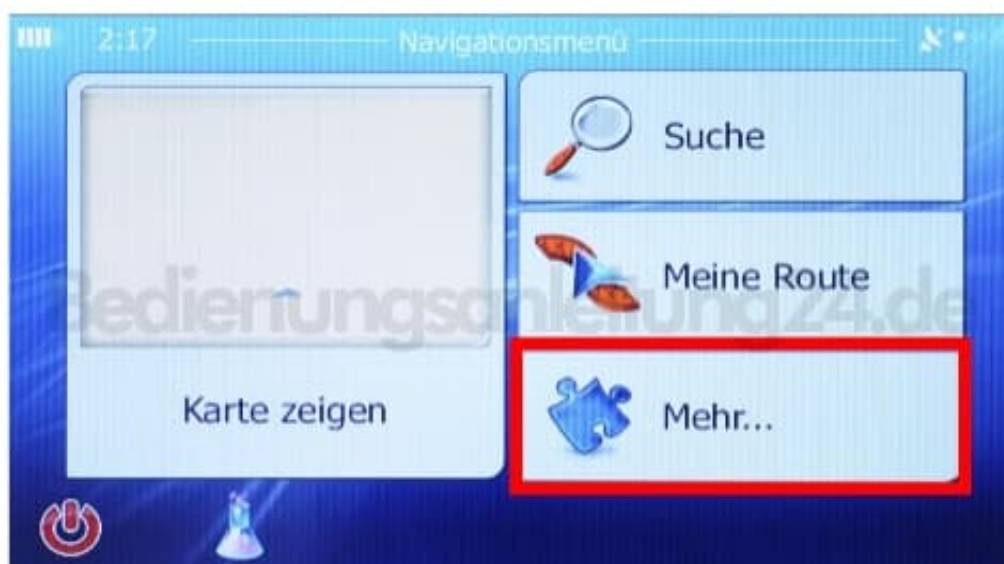

## XGODY 886 Navi

### Einheiten und Formate ändern

1. Öffne die **Einstellungen**.

2. Tippe auf **Mehr**.

3. Tippe auf **Regional**.

4. Wähle **Einheiten und Formate**.