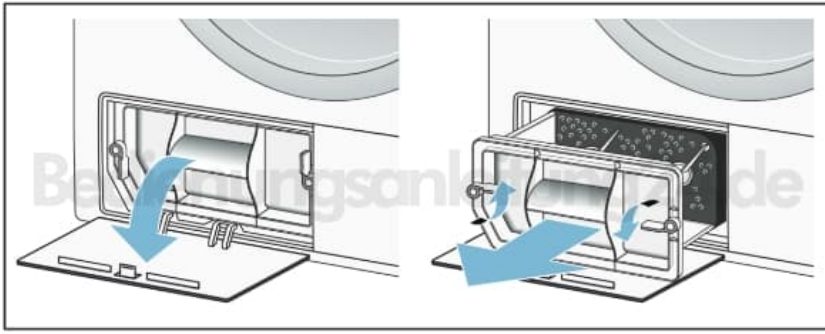

### EasyClean Filter reinigen

Bevor Sie starten, reinigen zuerst das Flusensieb:

[Flusensieb reinigen](#)

Beachten Sie zwingend diese Reihenfolge, da es sonst zu Störungen kommen kann. Das Gerät muss während der Reinigung **eingeschaltet** sein!

1. Reinigen Sie den EasyClean Filter, wenn im Anzeigefeld das entsprechende Symbol erscheint.

2. Das Gerät muss eingeschaltet sein. Schließen Sie die Tür des Trockners.
3. Öffnen Sie dann die Wartungsklappe des Wärmetauschers
4. Entriegeln Sie die Hebel des EasyClean Filters.
5. Ziehen Sie den EasyClean Filter am Griff heraus