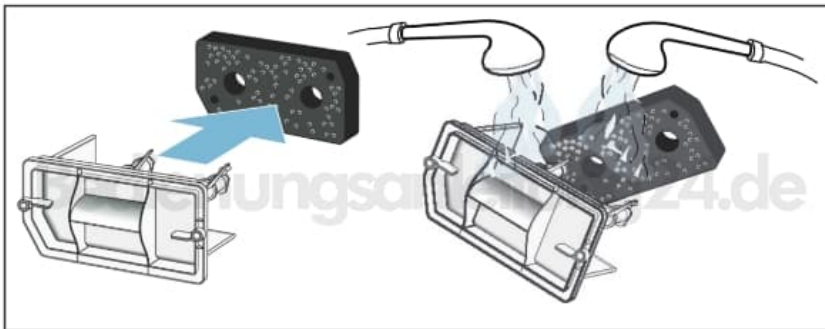

Hinweise

- Ist die Filtermatte hartnäckig verunreinigt, können Sie diese auch vorsichtig mit einem Staubsauger absaugen.
- Verwenden Sie keine Reinigungsmittel.