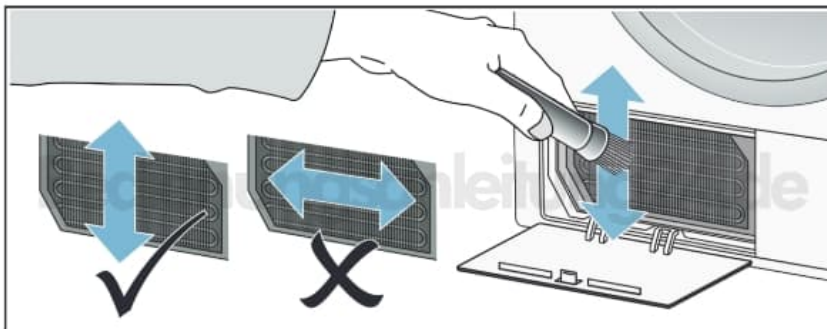

#### Hinweis

Achten Sie darauf, dass die Filtermatte nicht verformt, gerissen oder verstopft ist. Positionieren Sie die Filtermatte wie abgebildet.

10. Bevor Sie den Easy-Clean Filter wieder einsetzen, prüfen Sie, ob der Wärmetauscher des Trockners stark verschmutzt ist. Wenn ja, saugen Sie diesen vorsichtig mit einem Staubsauger mit Bürstenaufsatz von oben nach unten ab.

Hinweis:

Achten Sie beim Reinigen darauf, dass Sie die Lamellen des Wärmetauschers nicht verbiegen oder beschädigen.

Achtung!

Verletzungsgefahr.

Sie können Sich an den Lamellen des Wärmetauschers schneiden.

Berühren Sie diese nicht mit den Händen.

11. Schieben Sie den EasyClean Filter ein und verriegeln diesen.

12. Schließen Sie die Wartungsklappe.

13. Schalten Sie den Trockner aus.  
Jetzt haben Sie den EasyClean Filter gereinigt