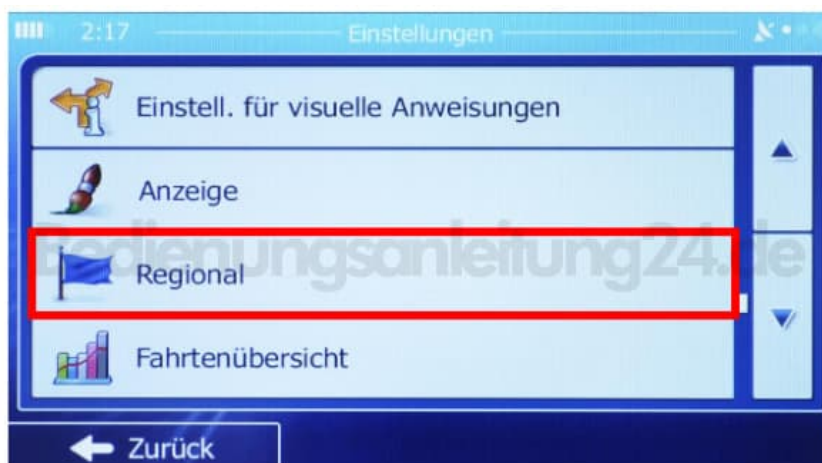

3. Wähle den Menüpunkt **Regional**.