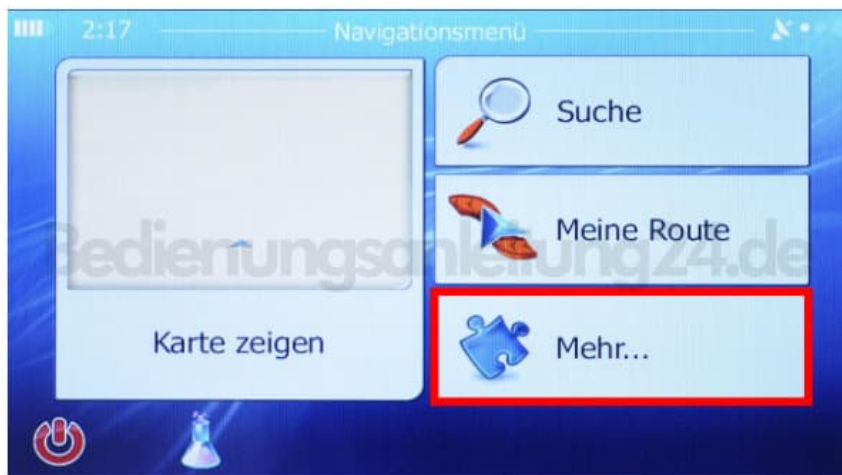

XGODY 718 Navi

Einheiten umstellen

1. Öffne die **Navigationseinstellungen**.
2. Tippe in den Einstellungen auf **Mehr...**