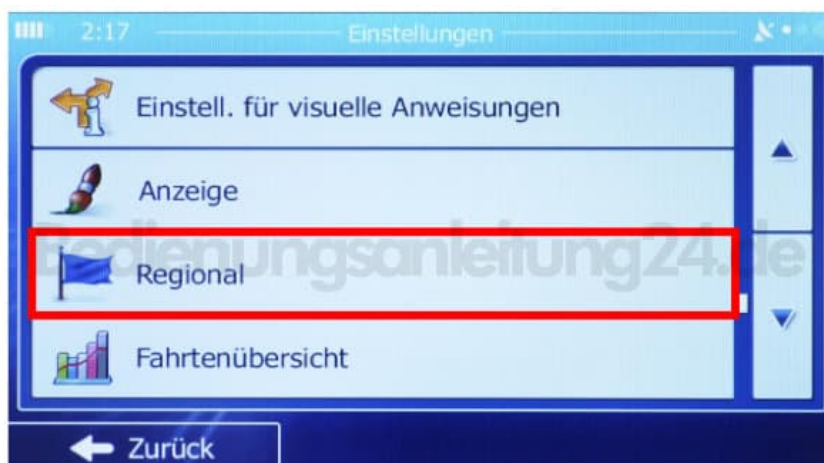

### Einheiten umstellen

1. Öffne die **Navigationseinstellungen**.
2. Tippe in den Einstellungen auf **Mehr...**

3. Wähle den Menüpunkt **Regional**.

4. Tippe auf **Einheiten und Formate** und passe hier sämtliche Einstellungen an, wie z. B. Kilometer und 24-h-Zeitformat.