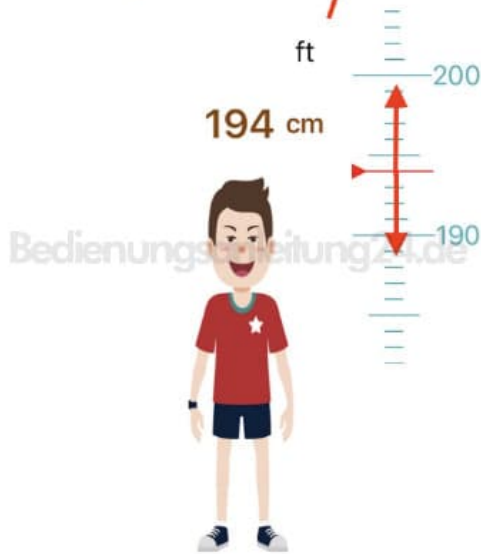

3. Öffne nun die App.

4. Wähle dein Geschlecht aus.

Geschlecht

männlich

weiblich

Datenschutz

5. Stimme den Datenschutzbestimmungen zu.

6. Gib dein Gewicht an und tippe auf **nächster Schritt**.

7. Gib deine Größe an und tippe auf **nächster Schritt**.

zurück **Größe** nächster Schritt

App wird deinen Bewegungsabstand pro Tag nach der Größe berechnen

8. Gib dein Geburtsjahr an und tippe auf **getan**.