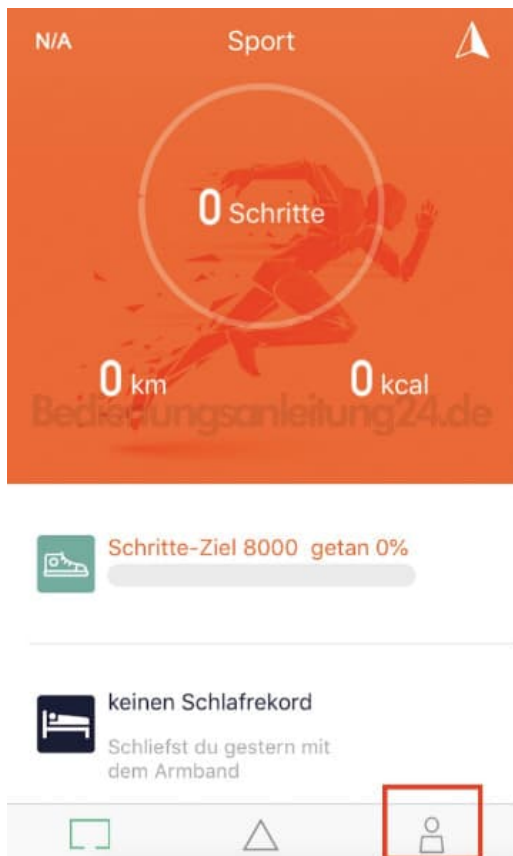

11. Gehe in der App auf die Schnittstelle "**meine**".