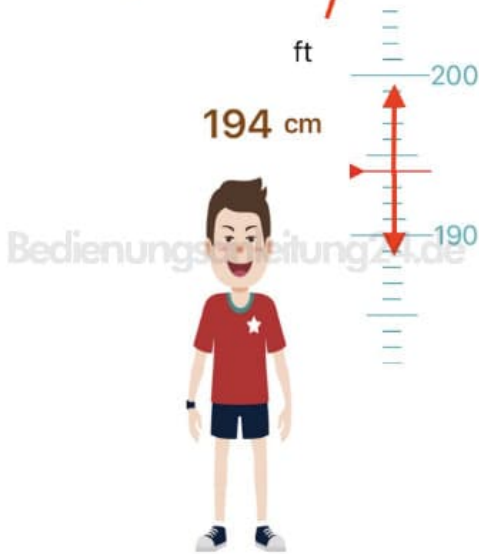

3. Öffne nun die App.

4. Wähle dein Geschlecht aus.

Geschlecht

männlich

weiblich

Datenschutz

5. Stimme den Datenschutzbestimmungen zu.

6. Gib dein Gewicht an und tippe auf **nächster Schritt**.

7. Gib deine Größe an und tippe auf **nächster Schritt**.

zurück **Größe** nächster Schritt

App wird deinen Bewegungsabstand pro Tag nach der Größe berechnen

8. Gib dein Geburtsjahr an und tippe auf **getan**.