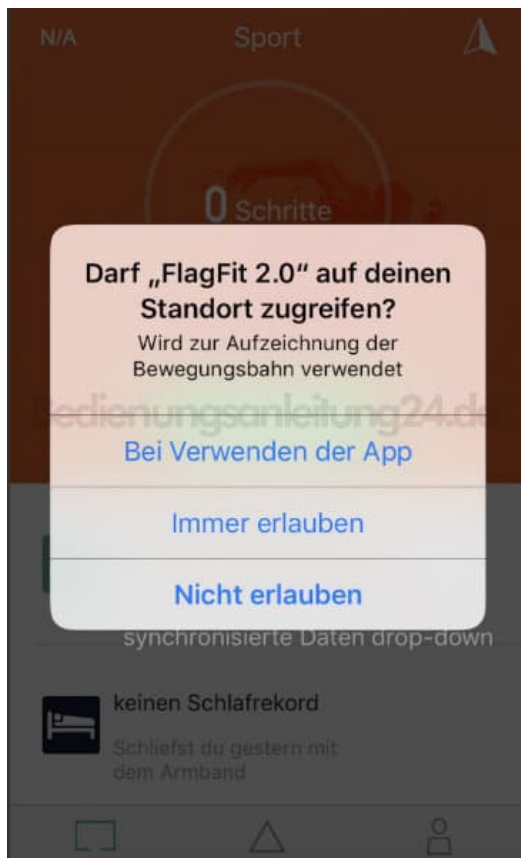

3. Öffne nun die App.

4. Wähle dein Geschlecht aus.

Geschlecht

männlich

weiblich

Datenschutz

5. Stimme den Datenschutzbestimmungen zu.

6. Gib dein Gewicht an und tippe auf **nächster Schritt**.

zurück **Alter** getan

App wird deine Schlafgewohnheit pro Tag nach dem Alter einstellen

9. Lege dein Armband jetzt in die Nähe deines Handys.
Die App sucht automatisch nach dem Armband.
Hat die App das Armband gefunden, tippe auf den Namen des Armbandes.
Du kannst nun deine weiteren Einstellungen in der App vornehmen.

Hattest du die App schon einmal geöffnet und wurde dieser Schritt überprungen, folge den nachstehenden Schritten.

10. Bestätige die Zugriffsrechte, um die App im Hintergrund laufen zu lassen. Solange Bluetooth aktiviert ist, synchronisieren Armband und Handy alle Daten.