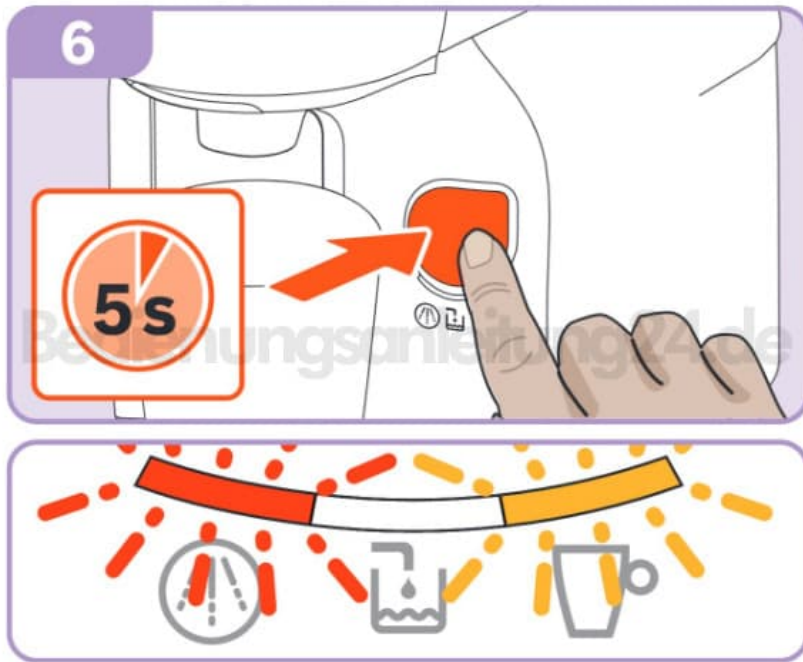

6. Halte den Multifunktionsschalter min. 5 Sekunden gedrückt.

7. Der Entkalkungsvorgang dauert etwa 30 Minuten. Dabei wird die Maschine immer wieder heißes Wasser ausspülen. Die Heißwasser-Leuchte leuchtet in der Zeit rot.