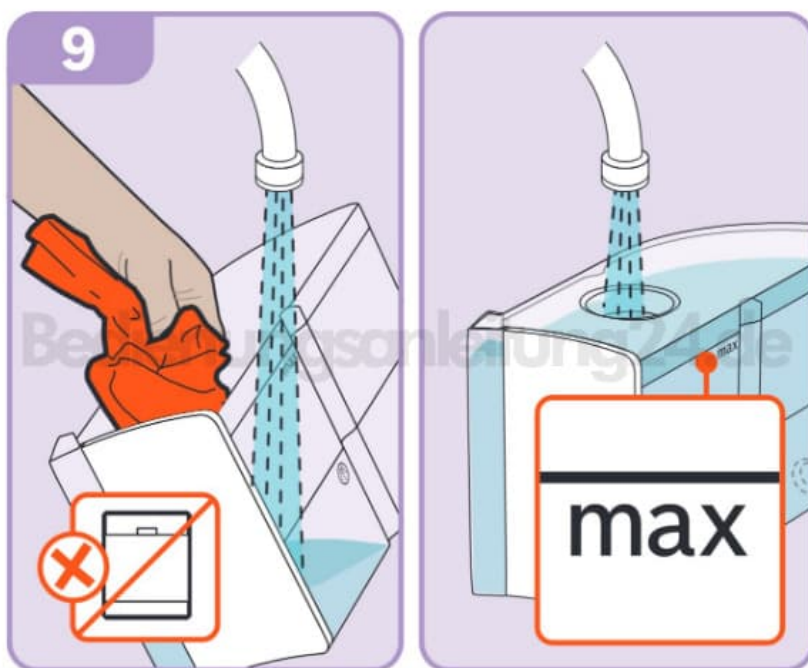

10. Stelle das entleerte Gefäß unter den Auslauf.