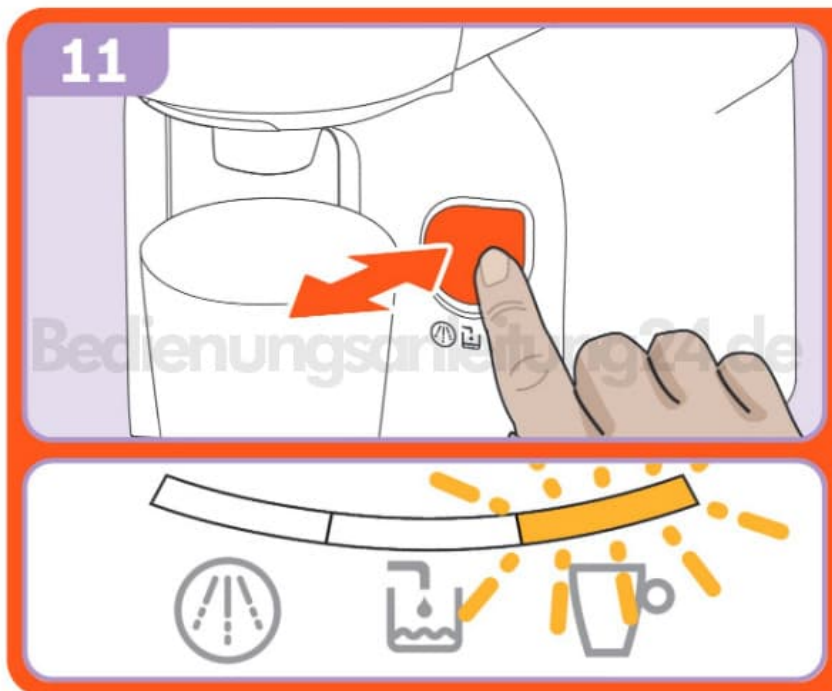

8. Behalte während der Entkalkung die Tassimo im Blick, da das Gefäß immer wieder entleert werden muss.

9. Ist der Vorgang beendet und der Wassertank leer, entnehme diesen und reinige ihn gründlich. Nicht in die Spülmaschine geben! Fülle ihn anschließend wieder bis zur Max.-Markierung auf und setze ihn wieder in die Tassimo ein.

10. Stelle das entleerte Gefäß unter den Auslauf.

11. Drücke kurz auf die Multifunktions-taste.

12. Die Tassimo spült jetzt noch einmal durch. Entleere immer wieder das Gefäß unter dem Auslauf.

13. Wenn nichts mehr rot leuchtet und der Wassertank leer ist, öffne die Disc-Klappe und entnehme die Reinigungs-Disc.