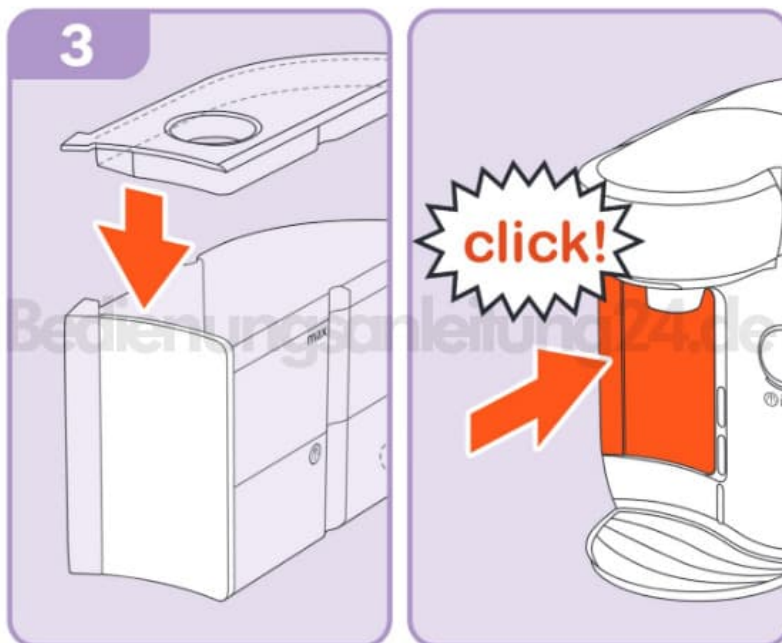

4. Öffne die Disc-Klappe und setze die Reinigungs-Disc ein und stelle ein ausreichend großes Gefäß (500 ml) unter den Auslauf.