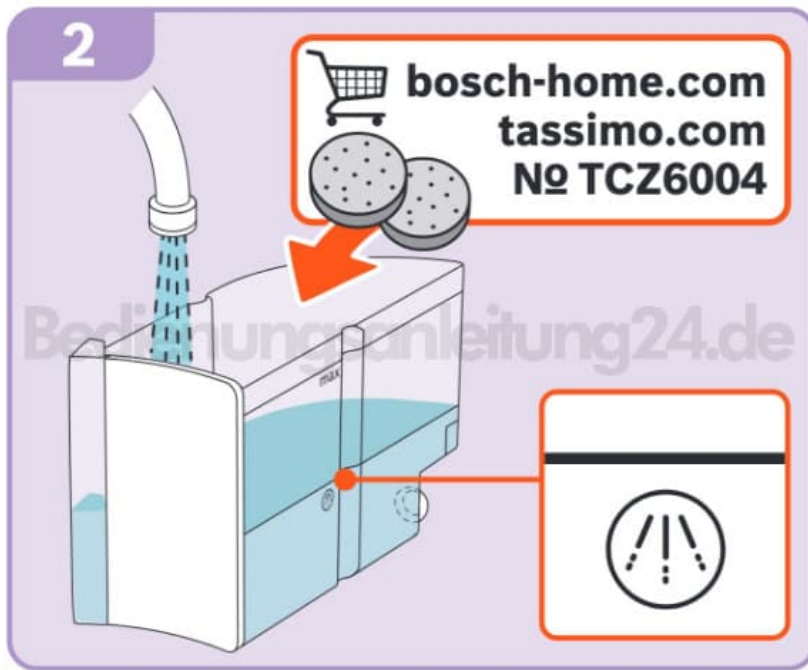

Tassimo Caddy

Tassimo Caddy entkalken

Wenn die Calc-Lampe links rot aufleuchtet, muss die Tassimo entkalkt werden.

1. Leuchtet die Calc-Lampe rot auf, ist es an der Zeit, die Tassimo zu entkalken.
Entnehme den Wasserbehälter und die Abtropfschale.

3. Setze den Wassertank wieder in die Tassimo ein.

4. Öffne die Disc-Klappe und setze die Reinigungs-Disc ein und stelle ein ausreichend großes Gefäß (500 ml) unter den Auslauf.

5. SchlieÙe die Disc-Klappe wieder.