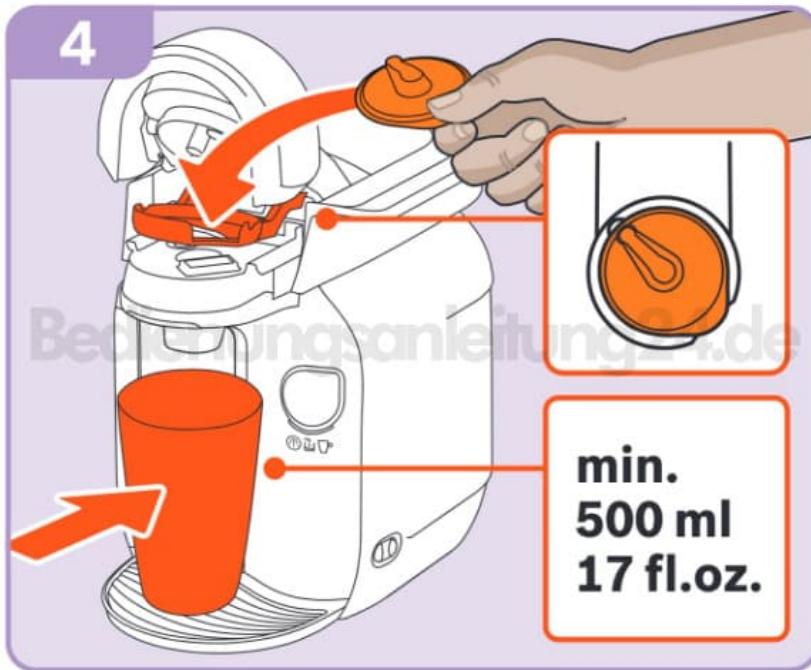

3. Setze den Wassertank wieder in die Tassimo ein.

4. Öffne die Disc-Klappe und setze die Reinigungs-Disc ein und stelle ein ausreichend großes Gefäß (500 ml) unter den Auslauf.

5. SchlieÙe die Disc-Klappe wieder.