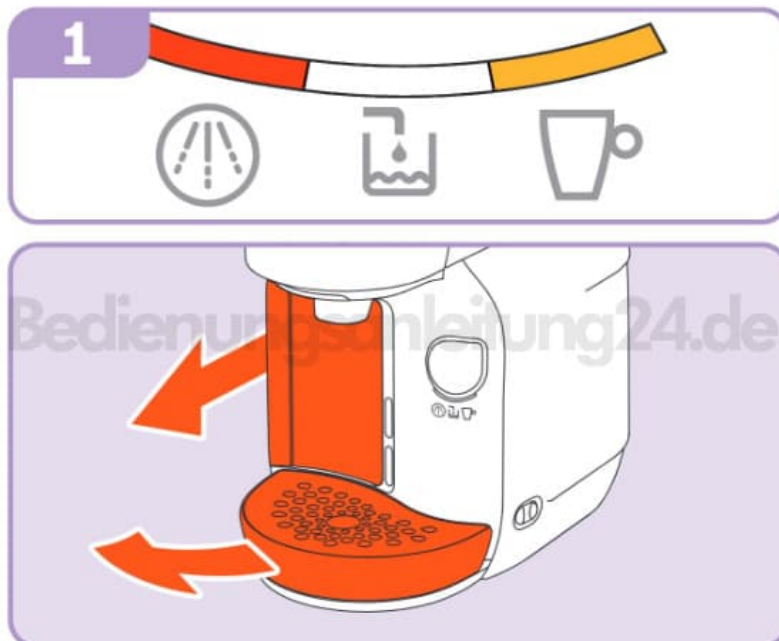

Tassimo Caddy

Tassimo Caddy entkalken

Wenn die Calc-Lampe links rot aufleuchtet, muss die Tassimo entkalkt werden.

1. Leuchtet die Calc-Lampe rot auf, ist es an der Zeit, die Tassimo zu entkalken.
Entnehme den Wasserbehälter und die Abtropfschale.