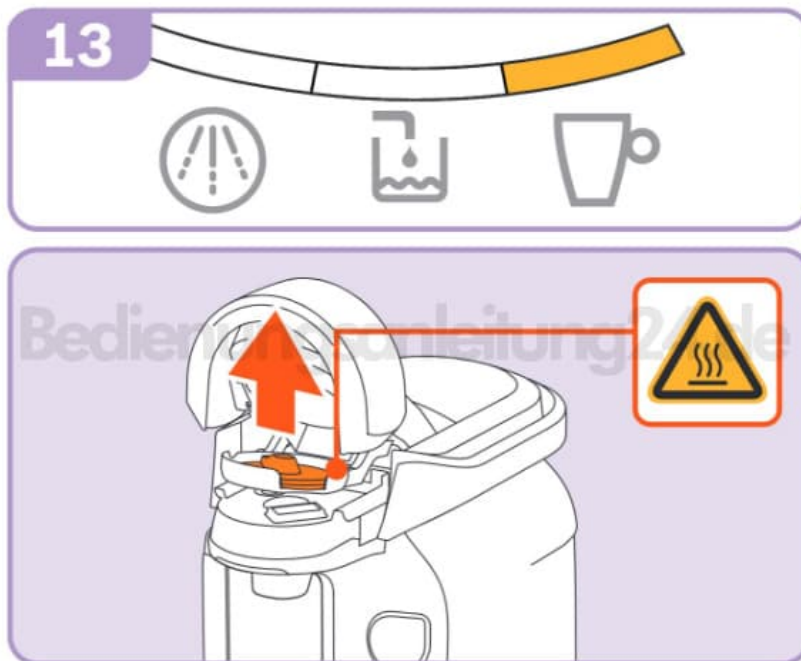

10. Stelle das entleerte Gefäß unter den Auslauf.

11. Drücke kurz auf die Multifunktions-taste.

12. Die Tassimo spült jetzt noch einmal durch. Entleere immer wieder das Gefäß unter dem Auslauf.

13. Wenn nichts mehr rot leuchtet und der Wassertank leer ist, öffne die Disc-Klappe und entnehme die Reinigungs-Disc.