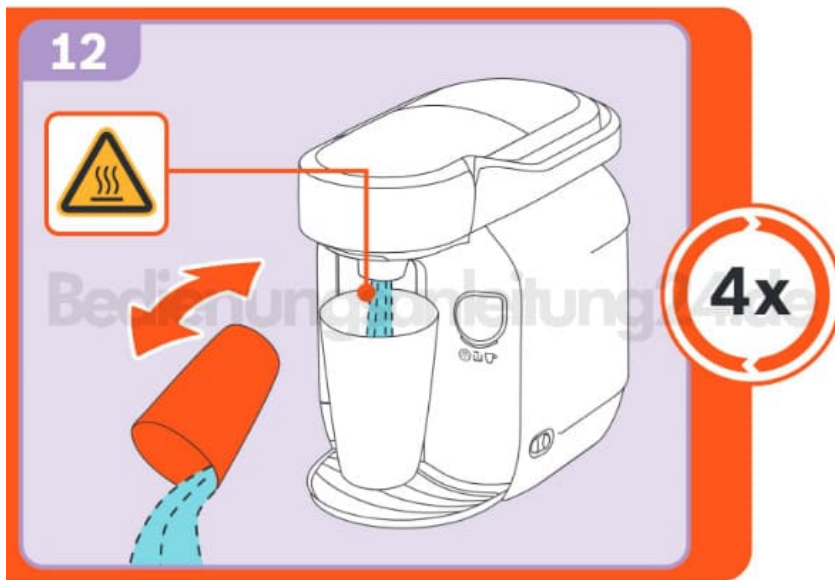

10. Stelle das entleerte Gefäß unter den Auslauf.

11. Drücke kurz auf die Multifunktions-taste.

12. Die Tassimo spült jetzt noch einmal durch. Entleere immer wieder das Gefäß unter dem Auslauf.

13. Wenn nichts mehr rot leuchtet und der Wassertank leer ist, öffne die Disc-Klappe und entnehme die Reinigungs-Disc.