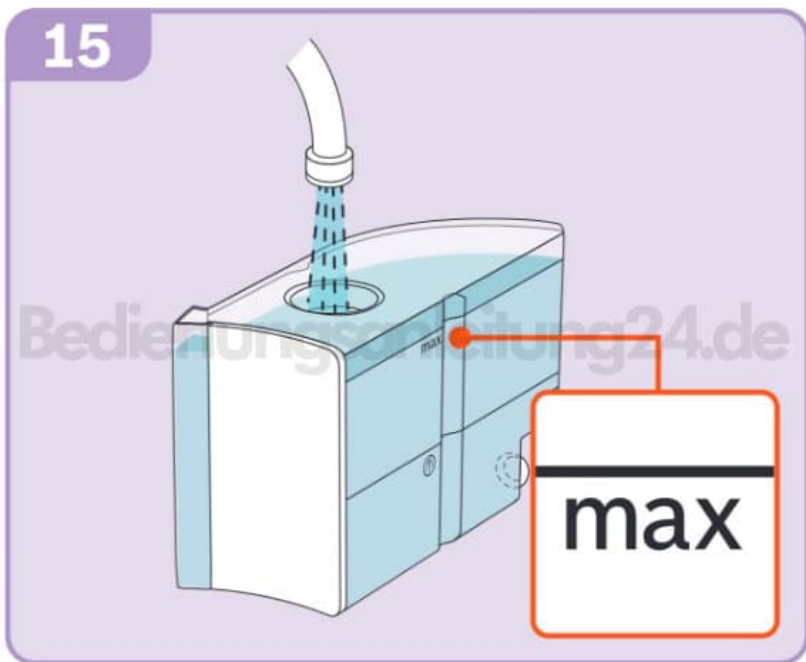

16. Der Entkalkungsvorgang ist beendet und die Tassimo kann wie gewohnt verwendet werden.