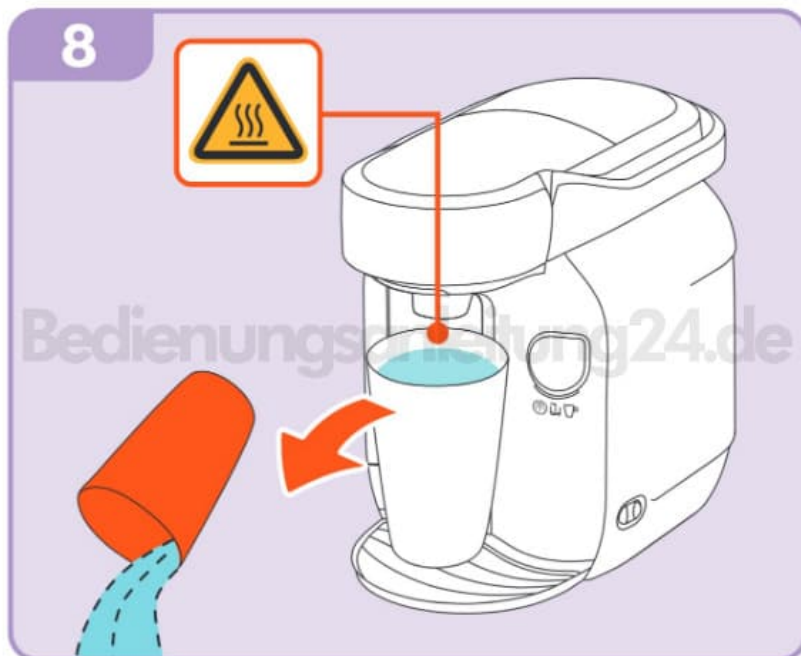

9. Ist der Vorgang beendet und der Wassertank leer, entnehme diesen und reinige ihn gründlich. Nicht in die Spülmaschine geben! Fülle ihn anschließend wieder bis zur Max.-Markierung auf und setze ihn wieder in die Tassimo ein.