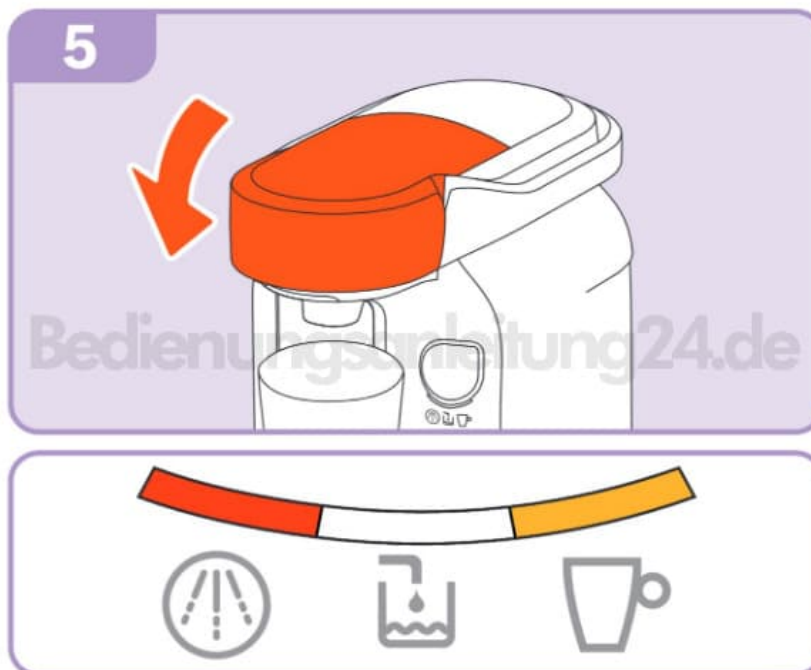

Tassimo Caddy

Tassimo Caddy entkalken

Wenn die Calc-Lampe links rot aufleuchtet, muss die Tassimo entkalkt werden.

1. Leuchtet die Calc-Lampe rot auf, ist es an der Zeit, die Tassimo zu entkalken.
Entnehme den Wasserbehälter und die Abtropfschale.

3. Setze den Wassertank wieder in die Tassimo ein.

4. Öffne die Disc-Klappe und setze die Reinigungs-Disc ein und stelle ein ausreichend großes Gefäß (500 ml) unter den Auslauf.

5. SchlieÙe die Disc-Klappe wieder.