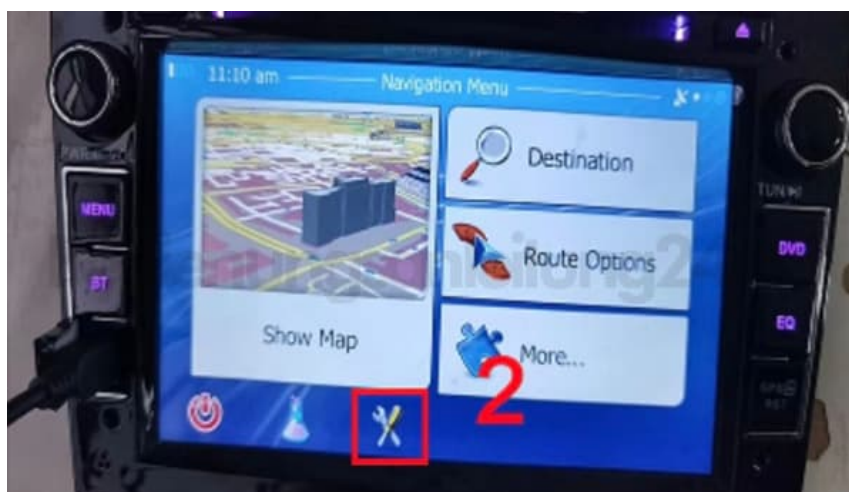

NVGOTEV Autoradio

Einheiten einstellen

1. Wähle **GPS**.

2. Tippe auf das Werkzeugsymbol für **Einstellungen (Settings)**.

3. Blättere mit den Pfeiltasten nach unten.

4. Tippe auf **Regional**.

5. Wähle **Einheiten und Formate (Units and Formats)**.