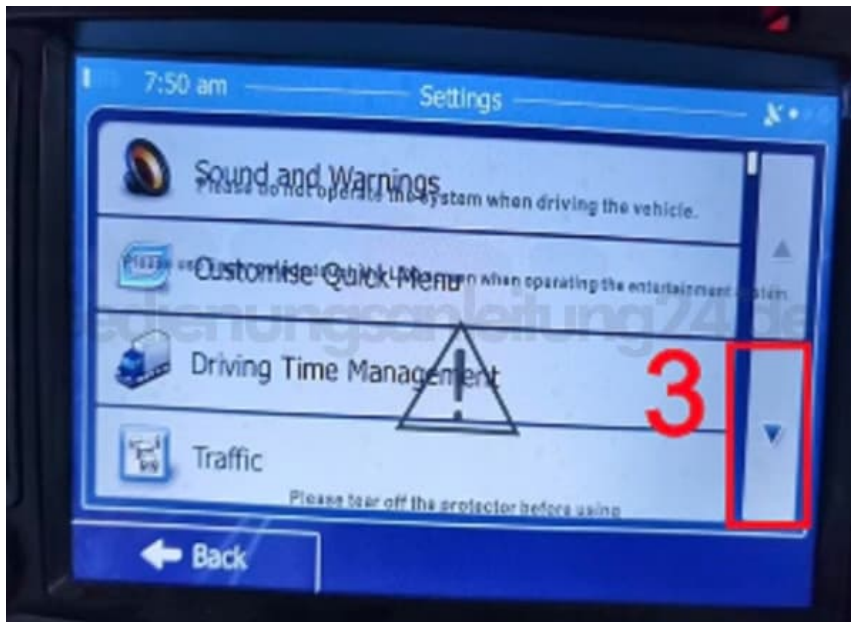

NVGOTEV Autoradio

Einheiten einstellen

1. Wähle **GPS**.

2. Tippe auf das Werkzeugsymbol für **Einstellungen (Settings)**.

3. Blättere mit den Pfeiltasten nach unten.

4. Tippe auf **Regional**.

5. Wähle **Einheiten und Formate (Units and Formats)**.