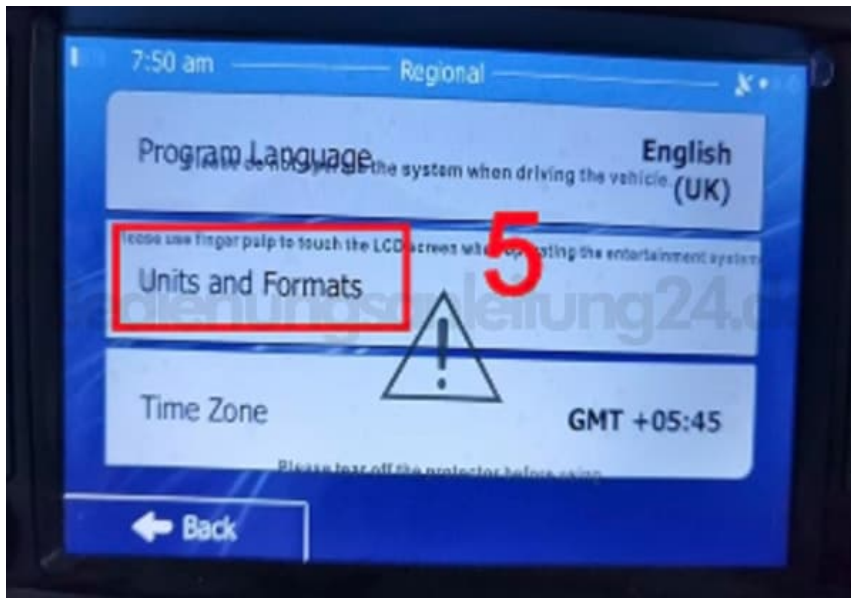

NVGOTEV Autoradio

Einheiten einstellen

1. Wähle **GPS**.

2. Tippe auf das Werkzeugsymbol für **Einstellungen (Settings)**.

3. Blättere mit den Pfeiltasten nach unten.

4. Tippe auf **Regional**.

5. Wähle **Einheiten und Formate (Units and Formats)**.