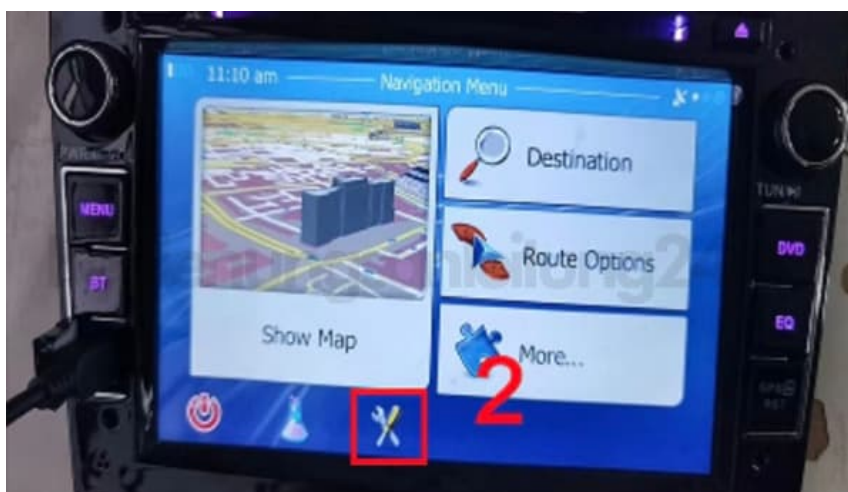

NVGOTEV Autoradio

Einheiten einstellen

1. Wähle **GPS**.

2. Tippe auf das Werkzeugsymbol für **Einstellungen (Settings)**.

3. Blättere mit den Pfeiltasten nach unten.

4. Tippe auf **Regional**.

5. Wähle **Einheiten und Formate (Units and Formats)**.