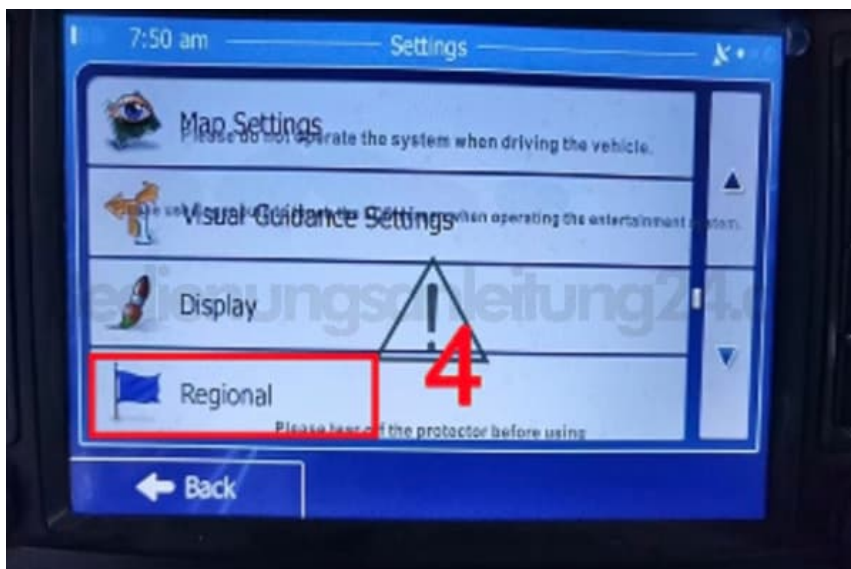

NVGOTEV Autoradio

Einheiten einstellen

1. Wähle **GPS**.

2. Tippe auf das Werkzeugsymbol für **Einstellungen (Settings)**.

3. Blättere mit den Pfeiltasten nach unten.

4. Tippe auf **Regional**.

5. Wähle **Einheiten und Formate (Units and Formats)**.